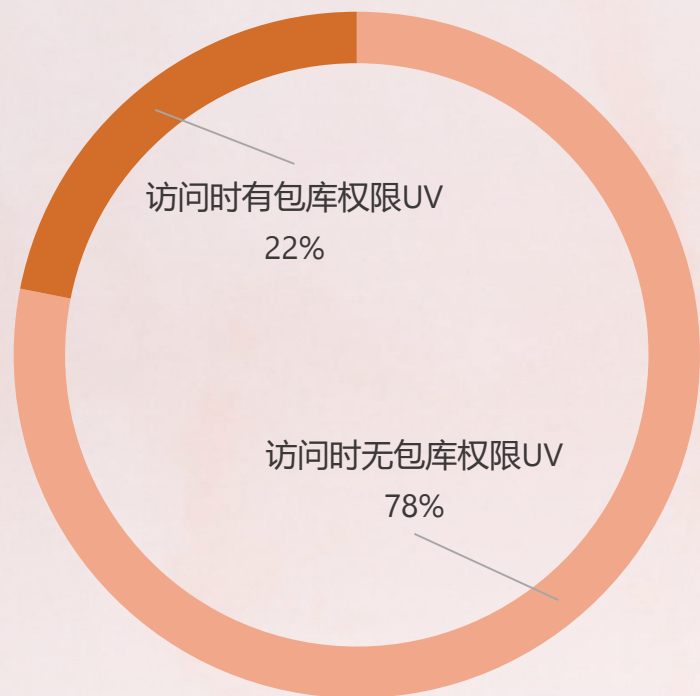

单篇计次付费服务

SOCOLAR平台

经费限制导致
资源覆盖面不足

零散的、个人的
文献获取途径缺失

偶发的、即时的
文献获取困难

Elsevier用户访问权限分布

据统计，百度学术某月（31天）的向elsevier数据库导流的用户访问次数中，有近5万次访问没有访问权限，占比78%

SOCOLAR