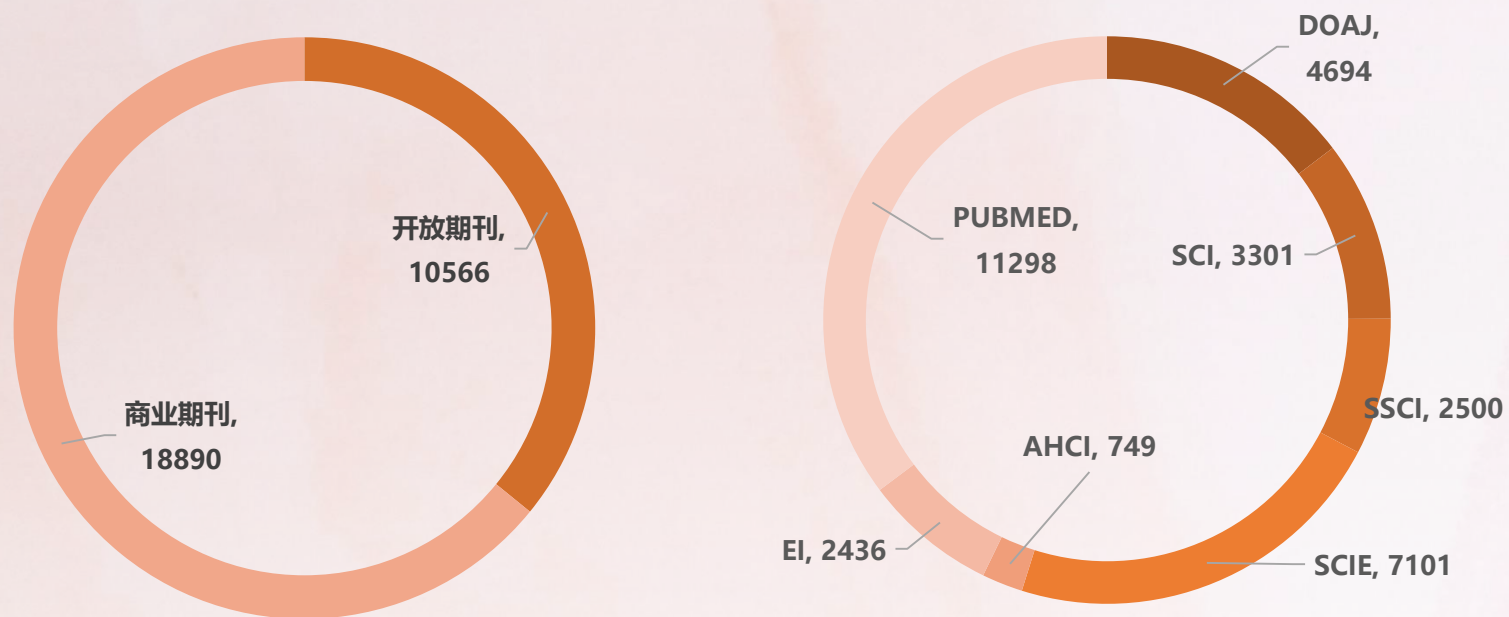

SOCOLAR新版平台内容涵盖来自全球100多个国家、近7000家出版社的近3万种学术期刊资源。我们提供近1000万篇开放获取文章的免费下载，以及4500万余篇付费期刊文章的付费下载服务。我们收录的期刊文章广泛覆盖被SCI、SSCI、SCIE、AHCI、EI、PubMed、DOAJ索引的期刊内容，文章语种包含英语、西班牙语、德语、葡萄牙语、法语等四十种语言。无论您来自哪个学科领域，都能够从我们的平台中找到您所需文献。