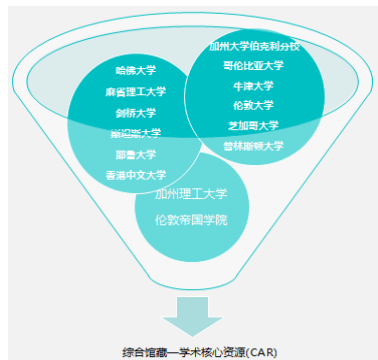

学术图书核心资源 CORE ACADEMIC RESOURCE (CAR)

研究方法

1. 获取14家世界一流大学馆藏书目数据
2. 依据收藏馆数确定核心书目等级
3. 三校以上共藏书目整理形成核心书目

研究成果

CAT核心书目 (Core Academic Titles)
210+万核心书目
按LC分类体系排列

CAS核心丛书 (Core Academic Series)
30000+核心丛书系列
每套含6本以上分册