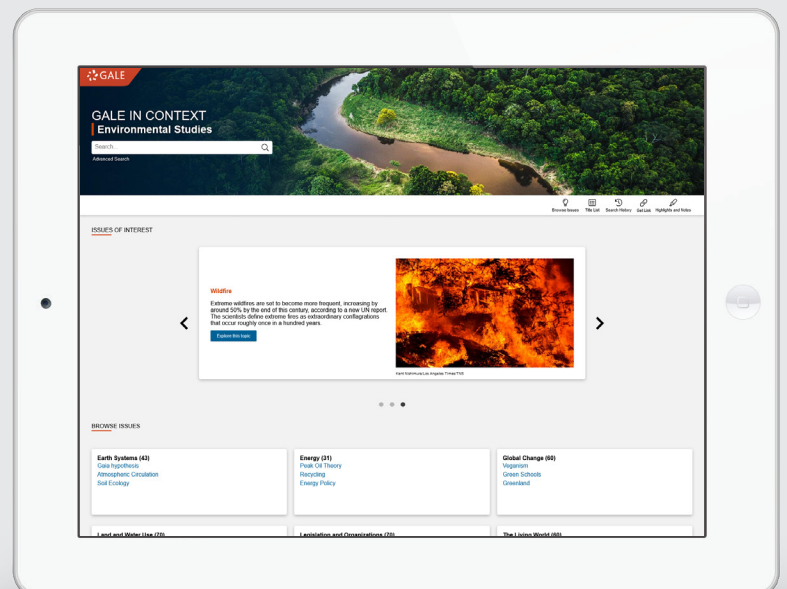

平台工具

配合不同背景的用户，ReadSpeaker 文本-语音转化技术以及 40 种语言的按需文章翻译工具。

引文工具

支持 MLA、APA 和芝加哥式引文，可以直接整合到用户的工作流程中。格式化的引文文本可以轻松从单个或多个文档导入到 EasyBib 或 Noodle Tools 等引文管理工具中。

重点标注与笔记

组织、保存和分享内容中的重点标注与注释。

检索功能

研究者可以按蓝思等级检索，或根据简单、中等和高级难度水平找到内容。