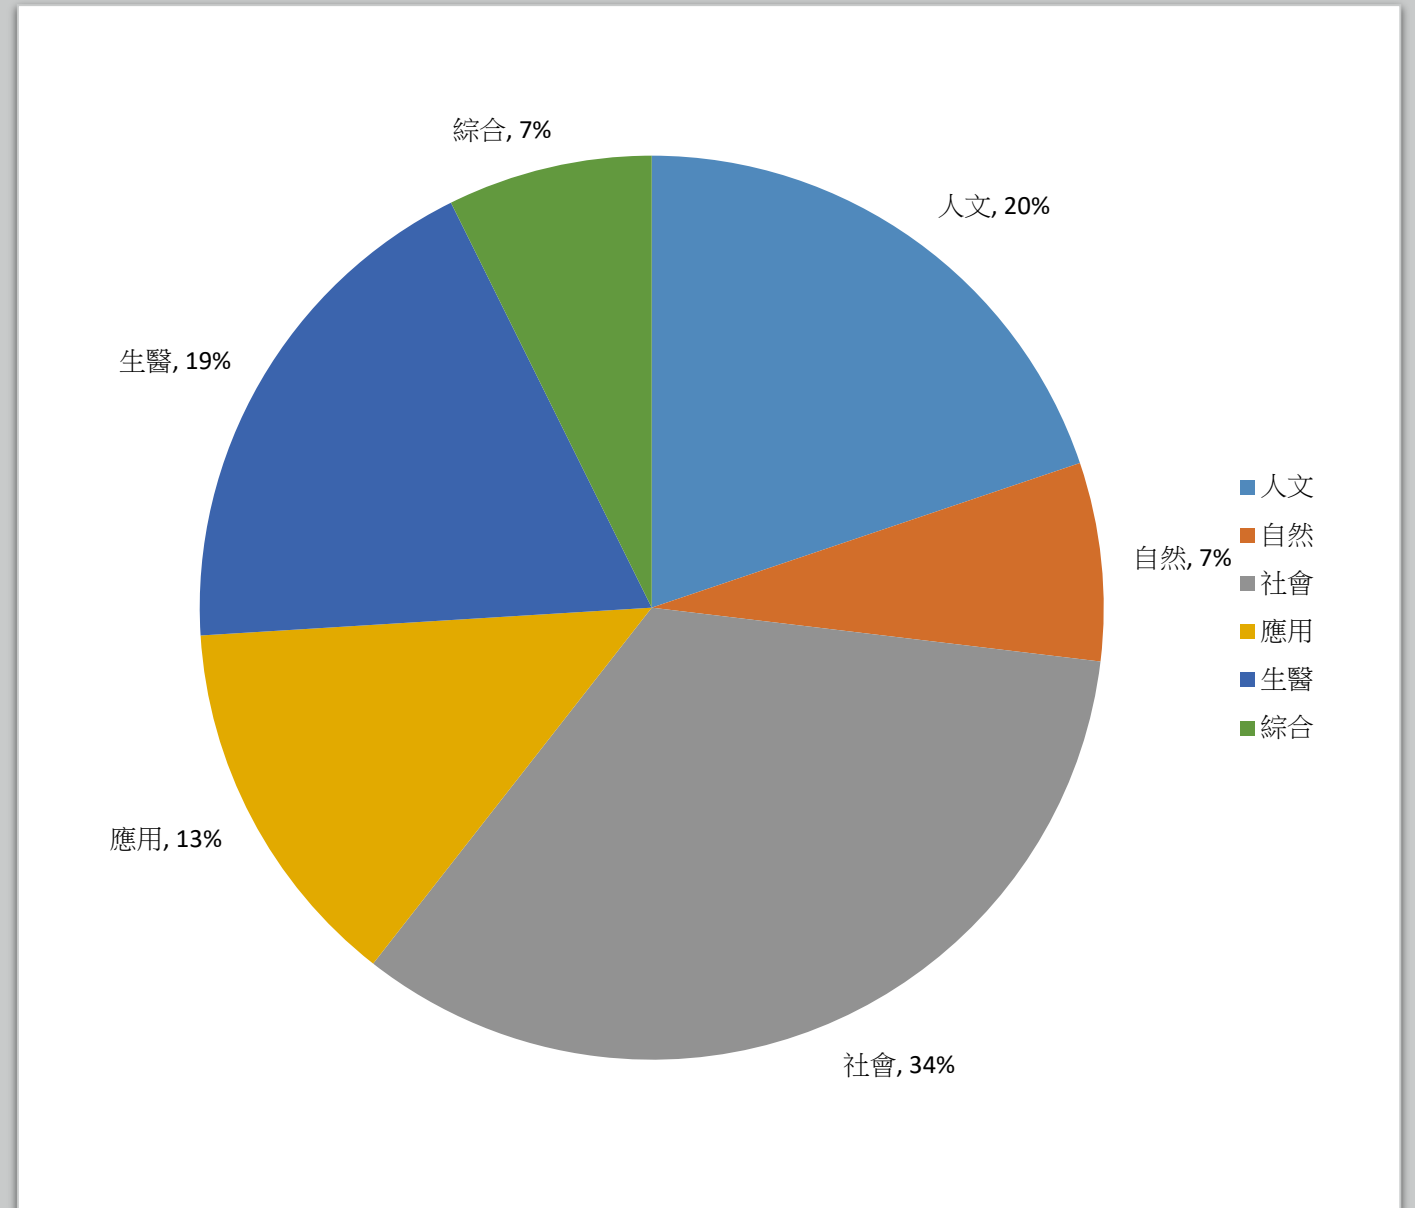

TWS台湾学术期刊库 学科分布

- TWS收录刊种，采用以下学科分类：
  - 主要有人文学、社会科学、工程学、生物农学、基础与应用科学、医药卫生，等六大领域。
- 其中人文社科占69%、理工类占31%。TWS是一个偏重人文社科领域的台湾学术文献资料库。