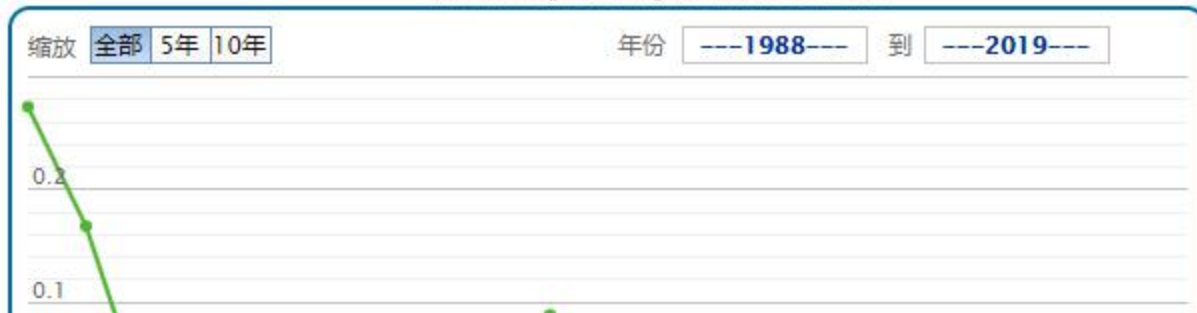

【基金】 广州工商学院协同育人平台建设项目“互联网+背景下新型读书学习平台与模式的构建”(ZL20161225)

【文献类型】 期刊

相关文献

1. 管理资讯
2. 多些管理“表情包”/“女德班”无...
3. 管理必须不断创新

相同单位的文献

1. FSZH公司绩效监控策略研究
2. 大学生社会主义核心价值观的...
3. 基于花都湖景区众筹书店资源...

发文期刊《青年时代》历年影响因子趋势图

CALIS湖南省文献信息中心