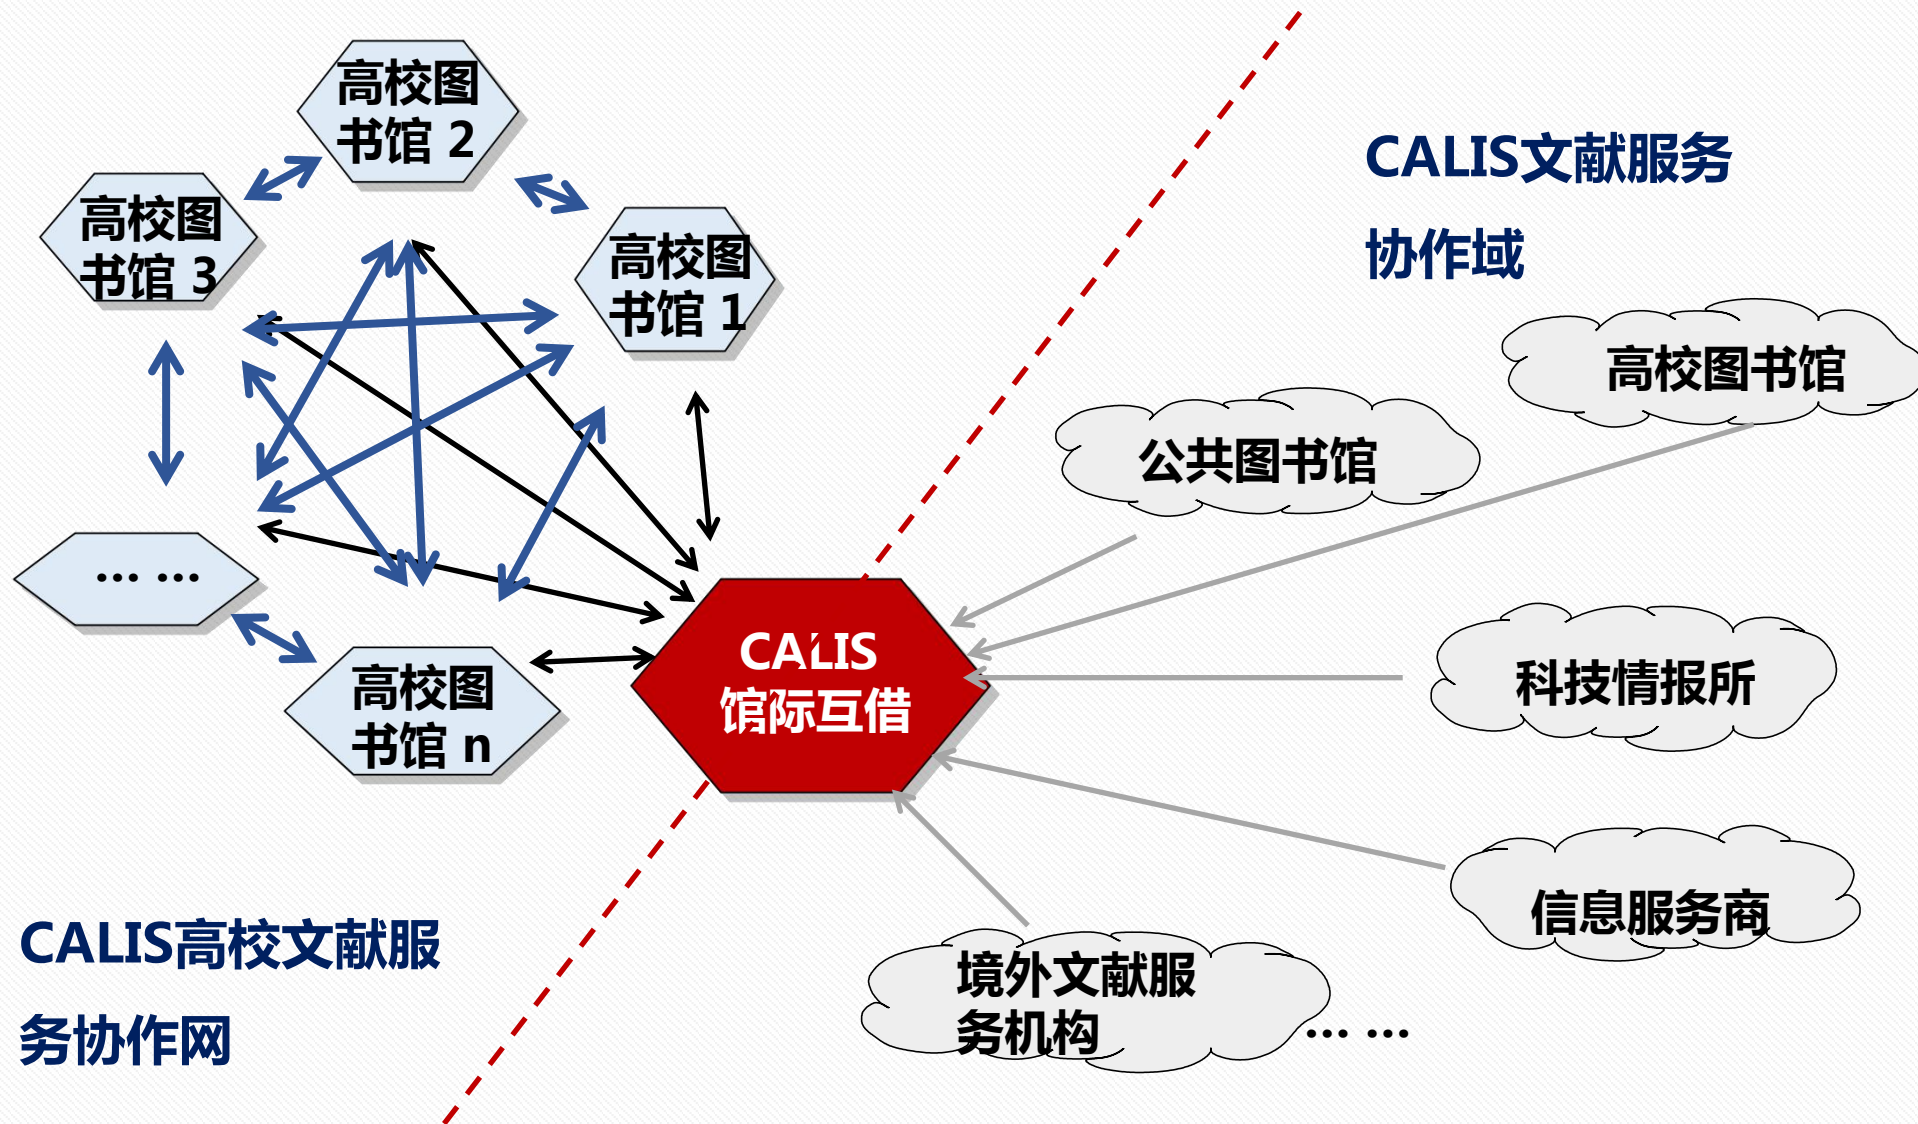

成员馆名称	获取文献数	服务他馆数	零运送请求数
广西财经学院	44	0	0
广西民族大学	19	1	0
广西科技大学	18	0	0
广西大学	9	0	0
广西师范大学	9	2	0
桂林旅游学院	1	0	0
玉林师范学院	0	1	1
合计	100	4	1

01 文献获取服务体系

CALIS文献获取服务体系

合作机构资源状况

国家图书馆

国家总书库、全球最大的中文文献保障基地和国内最大的外文文献收藏机构

上海图书馆