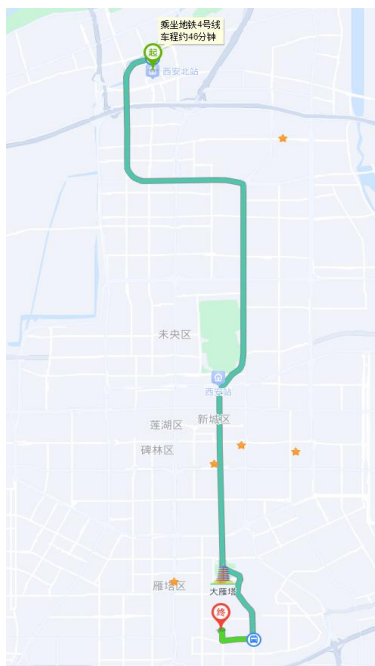

## 附件：交通路线

### 1. 路线一：西安北站到西安曲江惠宾苑宾馆

地铁4号线（航天新城方向）到曲江池西站（A口出），下车步行1.6公里或打车（费用10元左右）。

### 2. 路线二：西安咸阳国际机场到西安曲江惠宾苑宾馆

机场西（T1、T2、T3）站上车地铁14号线（贺韶方向）到西安北站下车，西安北站换乘地铁4号线（航天新城方向）到曲江池西站（A口出），下车步行1.6公里或打车（费用10元左右）。

### 3. 路线三：西安火车站到西安曲江惠宾苑宾馆

西安站上车，**地铁 4 号线**（航天新城方向）到**曲江池西站**（A 口出），下车步行 1.6 公里或打车（费用 10 元左右）。