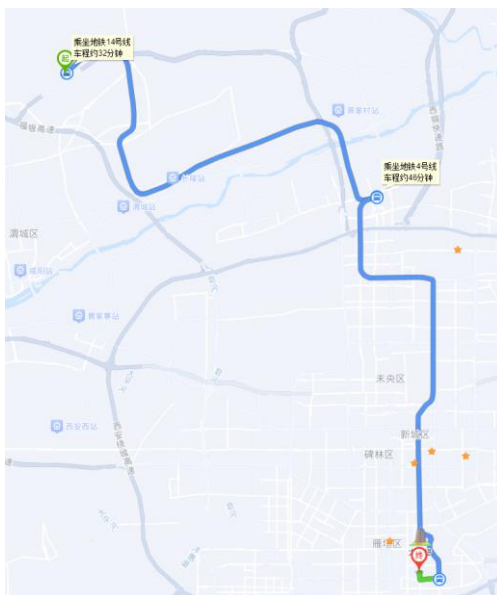

## 附件：交通路线

### 1. 路线一：西安北站到西安曲江惠宾苑宾馆

地铁4号线（航天新城方向）到曲江池西站（A口出），下车步行1.6公里或打车（费用10元左右）。

### 2. 路线二：西安咸阳国际机场到西安曲江惠宾苑宾馆

机场西（T1、T2、T3）站上车地铁14号线（贺韶方向）到西安北站下车，西安北站换乘地铁4号线（航天新城方向）到曲江池西站（A口出），下车步行1.6公里或打车（费用10元左右）。

### 3. 路线三：西安火车站到西安曲江惠宾苑宾馆

西安站上车，**地铁 4 号线**（航天新城方向）到**曲江池西站**（A 口出），下车步行 1.6 公里或打车（费用 10 元左右）。